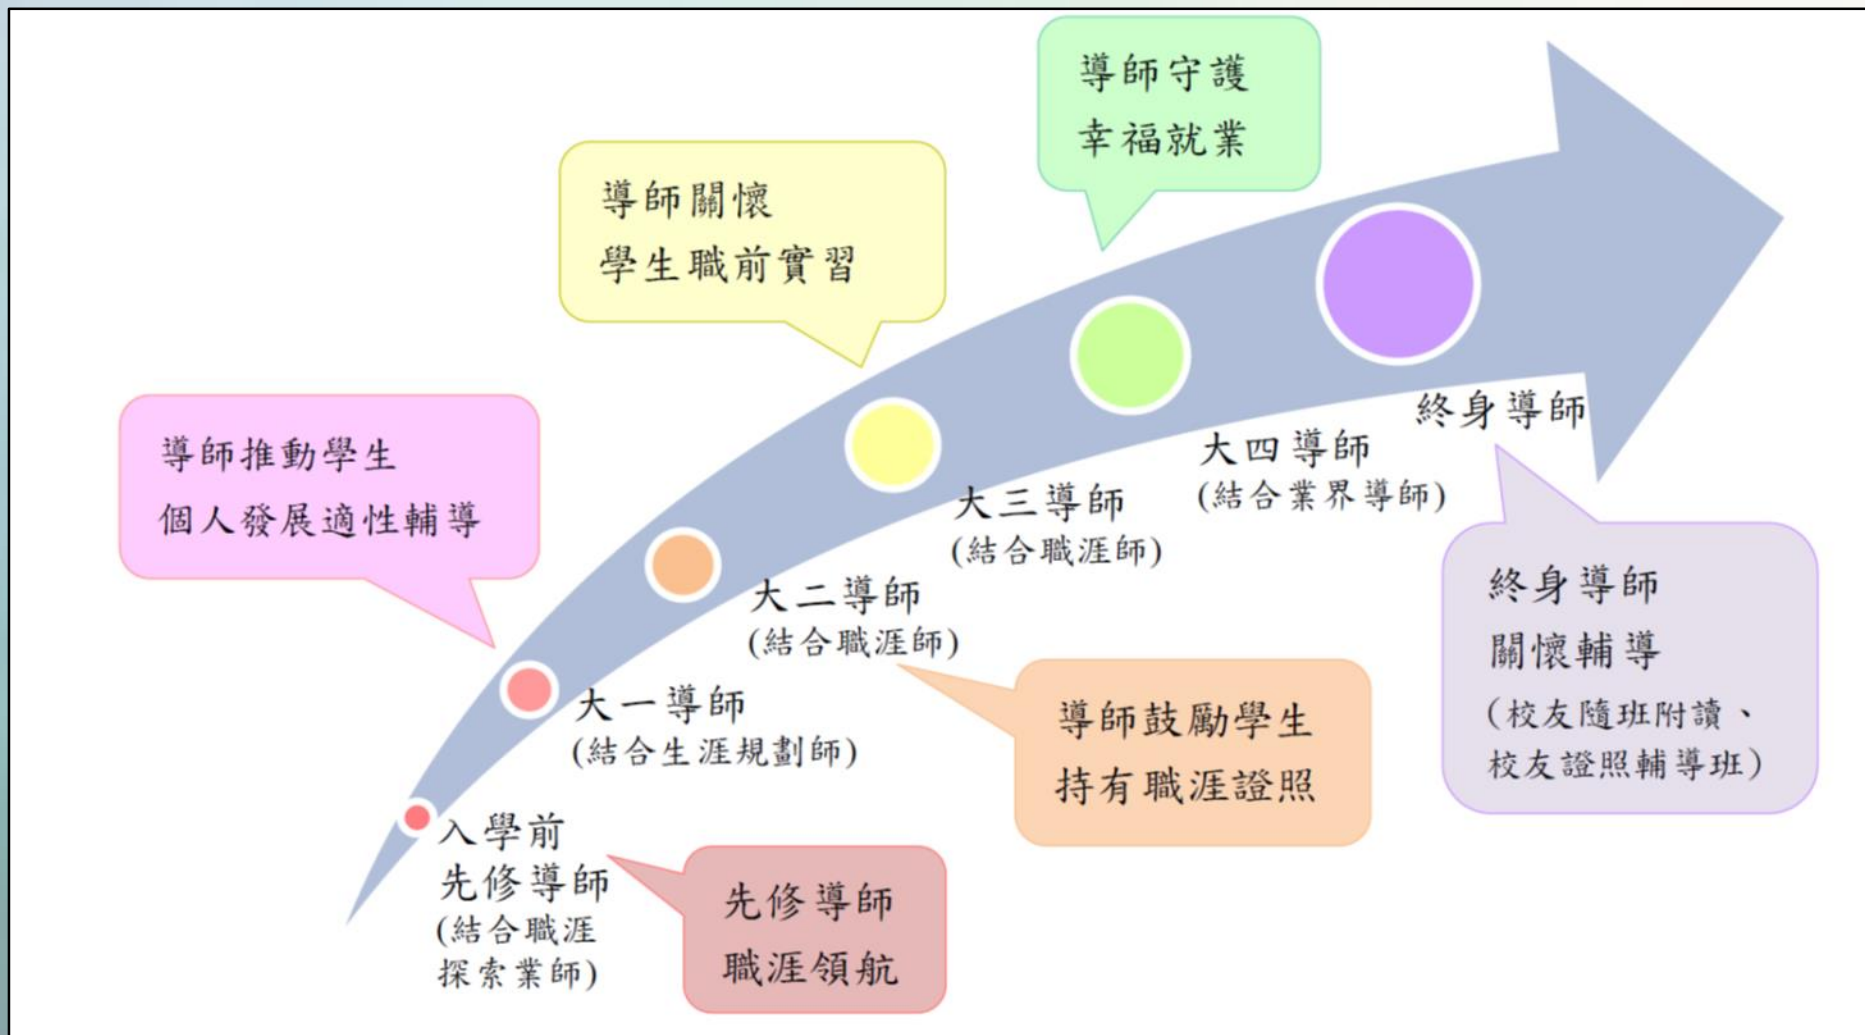

## 全球職涯發展師GCDF認證資格

- 安排具有業界背景且通過全球職涯發展師認證之職涯輔導顧問到校駐點，提供學生職涯諮商(詢)服務，目前輔導主題有：個人職業特質釐清，產業趨勢與專業能力，職業方向擬定，職涯發展計畫撰寫，履歷健診等...

實輔  
中心

## 實習就業輔導中心 校內專任職輔人力

- 由中心專責職涯諮商師，根據各系、所的特質與需求，結合生涯規劃課程，安排職涯輔導工具測驗與解測，並依年級需求提供實習及就業資訊，適性化協助學生發展其職涯。
- 辦理求職技能、職場倫理及職業發展等相關主題活動，強化學生職涯發展及就業力。
- 協助安排業界職涯輔導顧問到校提供駐點諮商(詢)服務，提供予有職涯相關主題需求之學生。

職涯  
導師

## 班級導師具初階職涯輔導知能

- 協助學生探索自我，瞭解系所的職涯進路，並結合專業教師之業界實務經驗及提供學生產業發展趨勢與就業市場概況，強化其職涯發展能力。
- 運用校內、外職涯輔導資源，依學生實際需求狀況轉介至實習就業輔導中心，安排進一步職涯諮商(詢)，以利學生職涯發展。

# 終身導師制