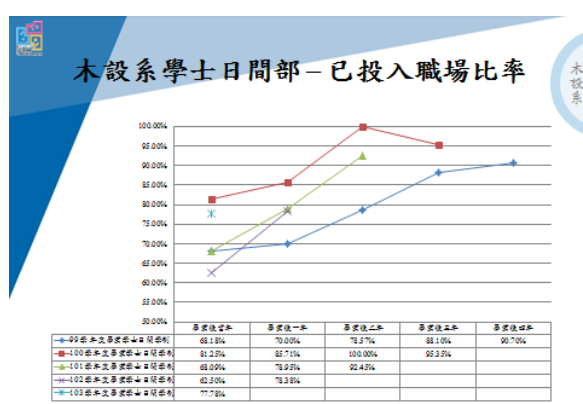

99-103學年畢業生追蹤調查分析(學生認同與關注)

資料下載網址

<http://npustpo.npust.edu.tw/download/index/license/>

平均月薪

依各學制各系所分析製作圖表--統計畢業後當年至畢業後四年情形

BACK

npustucan@mail.npust.edu.tw

已投入職場比率

依各學制各系所分析製作圖表--統計畢業後當年至畢業後四年情形

BACK

npustucan@mail.npust.edu.tw

任職同一公司比率

依各學制各系所分析製作圖表--統計畢業後當年至畢業後四年情形

BACK

npustucan@mail.npust.edu.tw

定義-什麼是資源？