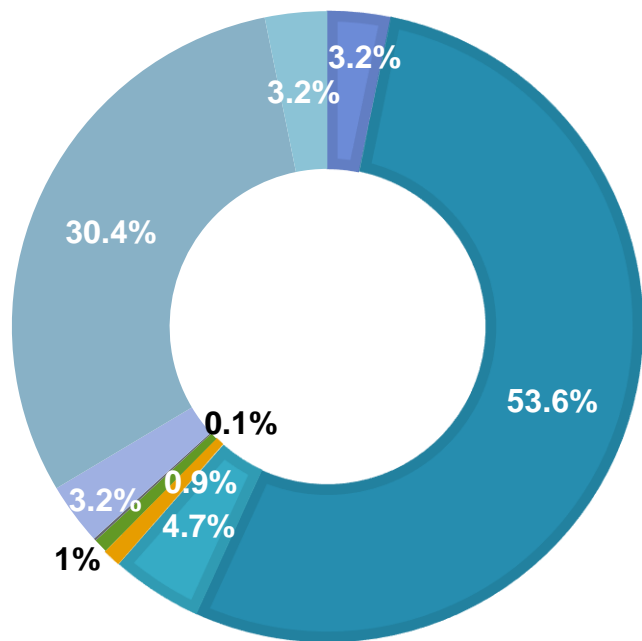

定義-什麼是資源?

共132場次，近萬人次人參與

106

工作計畫活動成果
學年度第2學期

1. 職涯志工活動-3.2%

2. 教育部107年高教深耕計畫-53.6%

3. 教育部技職再造計畫-4.7%

4. 生涯規劃幹部座談系列-0.9%