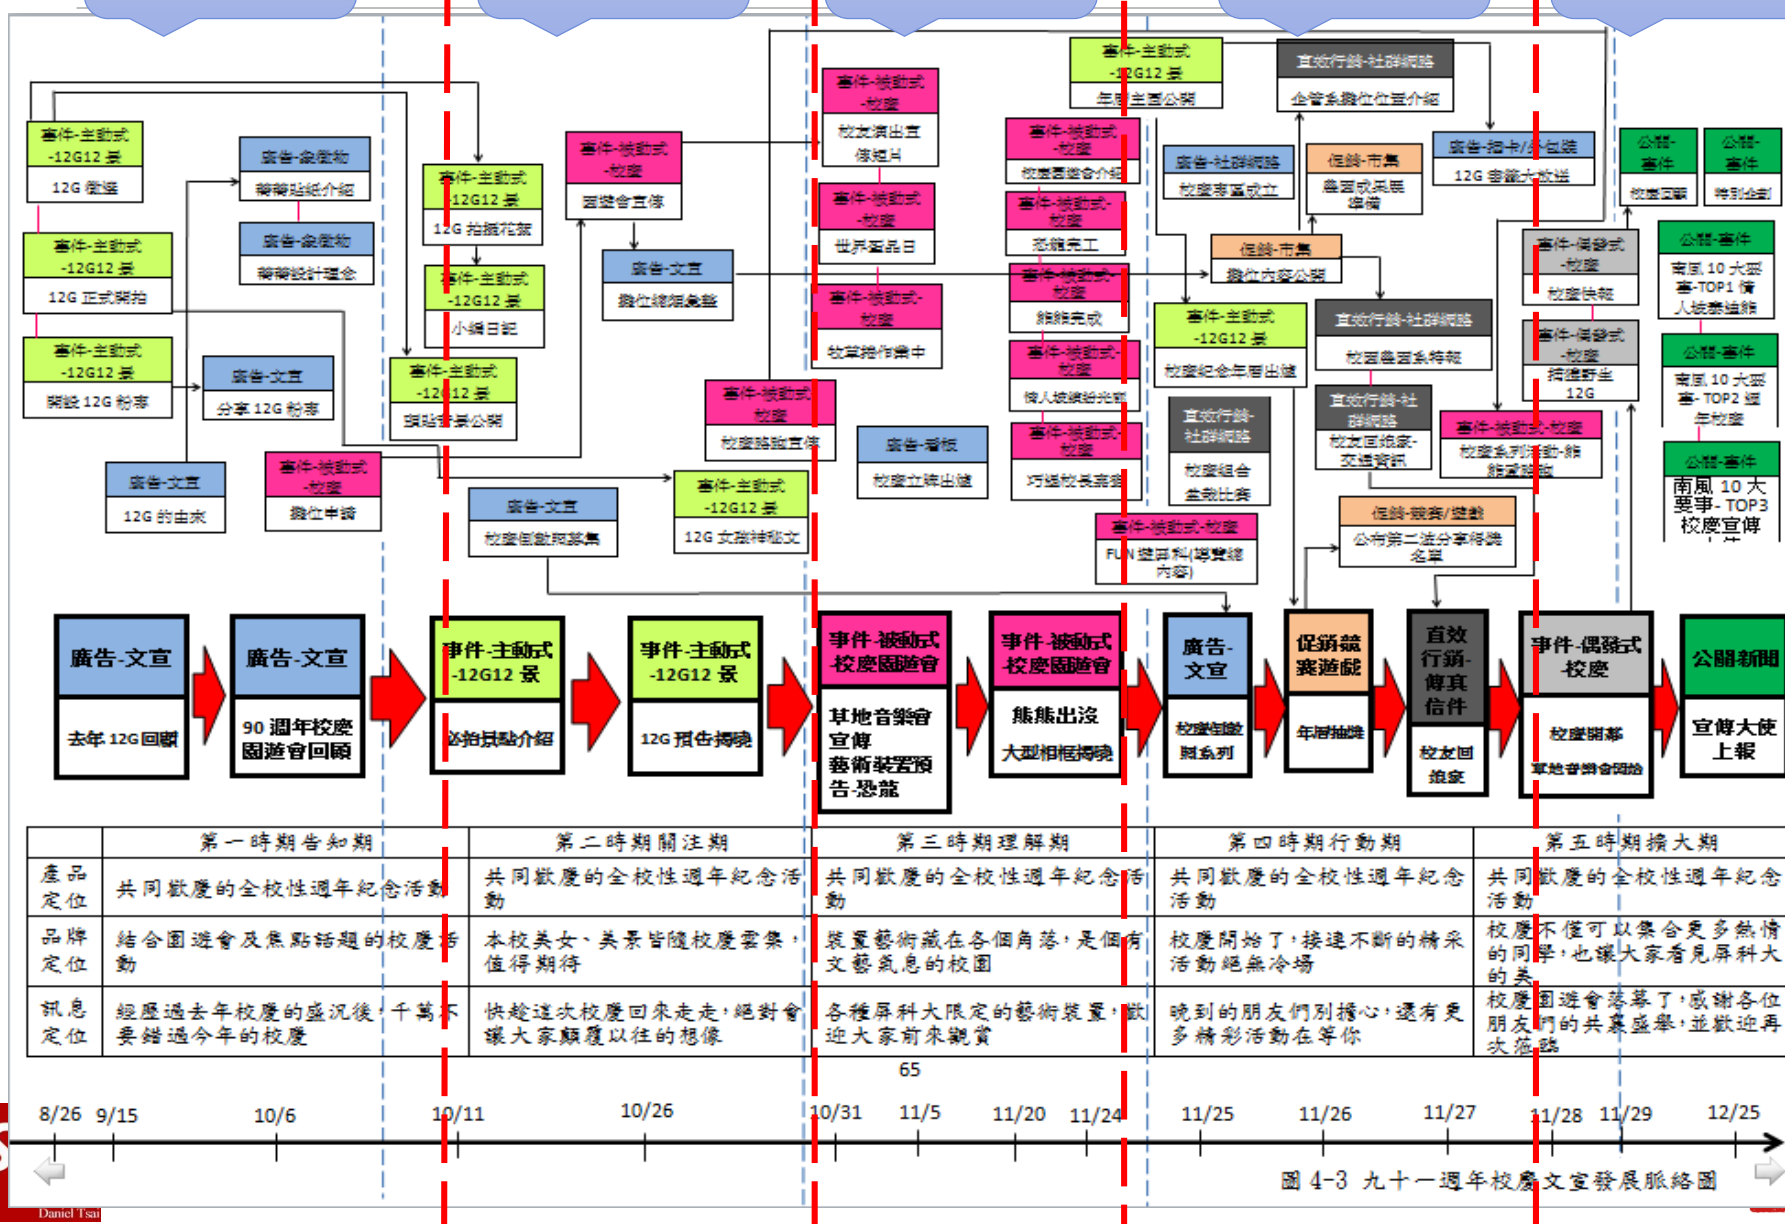

告知期

關注期

理解期

行動期

擴大期

圖 4-3 九十一週年校慶文宣發展脈絡圖