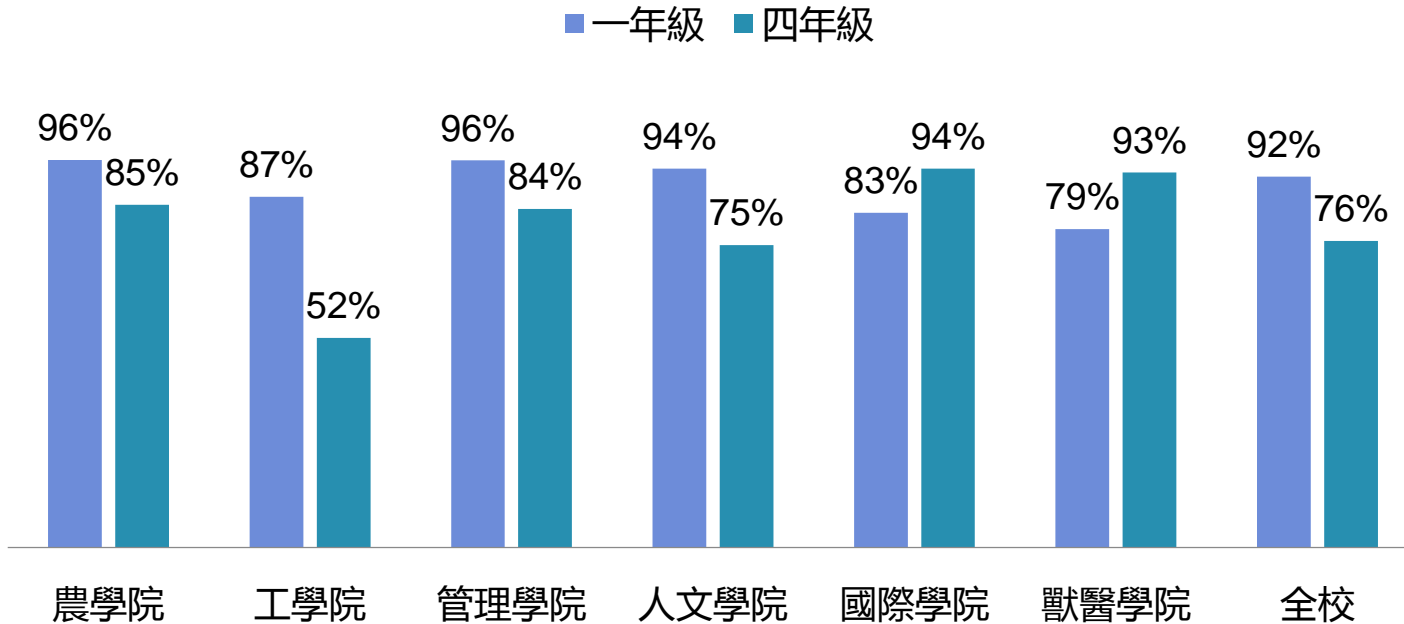

一年級

施測率100%科系-森林系、動畜系、農企系、資管系。

施測率低於80%科系-土木系、獸醫系。

四年級

施測率90%以上科系-農園系、食品系、木設系、水保系、農企系、企管系、熱農系、獸醫系。

施測率低於50%科系-機械系、土木系、生機系。