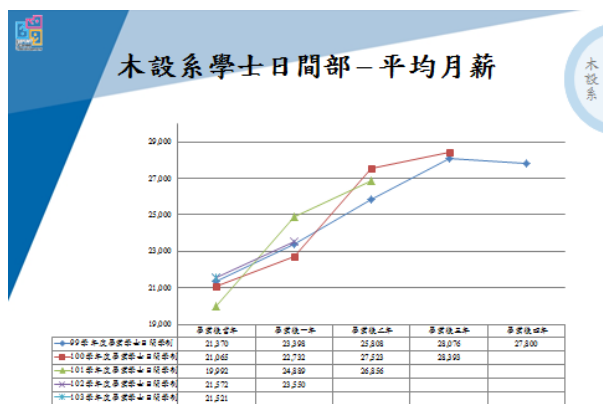

99-103學年畢業生追蹤調查分析(學生認同與關注)

資料下載網址

<http://npustpo.npust.edu.tw/download/index/license/>

平均月薪

依各學制各系所分析製作圖表--統計畢業後當年至畢業後四年情形

BACK

npustucan@mail.npust.edu.tw

已投入職場比率