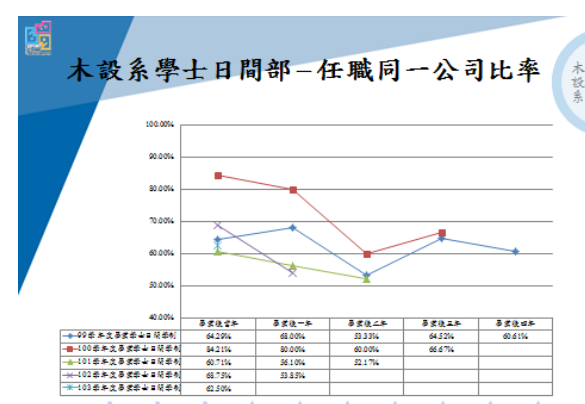

依各學制各系所分析製作圖表--統計畢業後當年至畢業後四年情形

BACK

npustucan@mail.npust.edu.tw

任職同一公司比率

依各學制各系所分析製作圖表--統計畢業後當年至畢業後四年情形

BACK

npustucan@mail.npust.edu.tw

定義-什麼是資源？