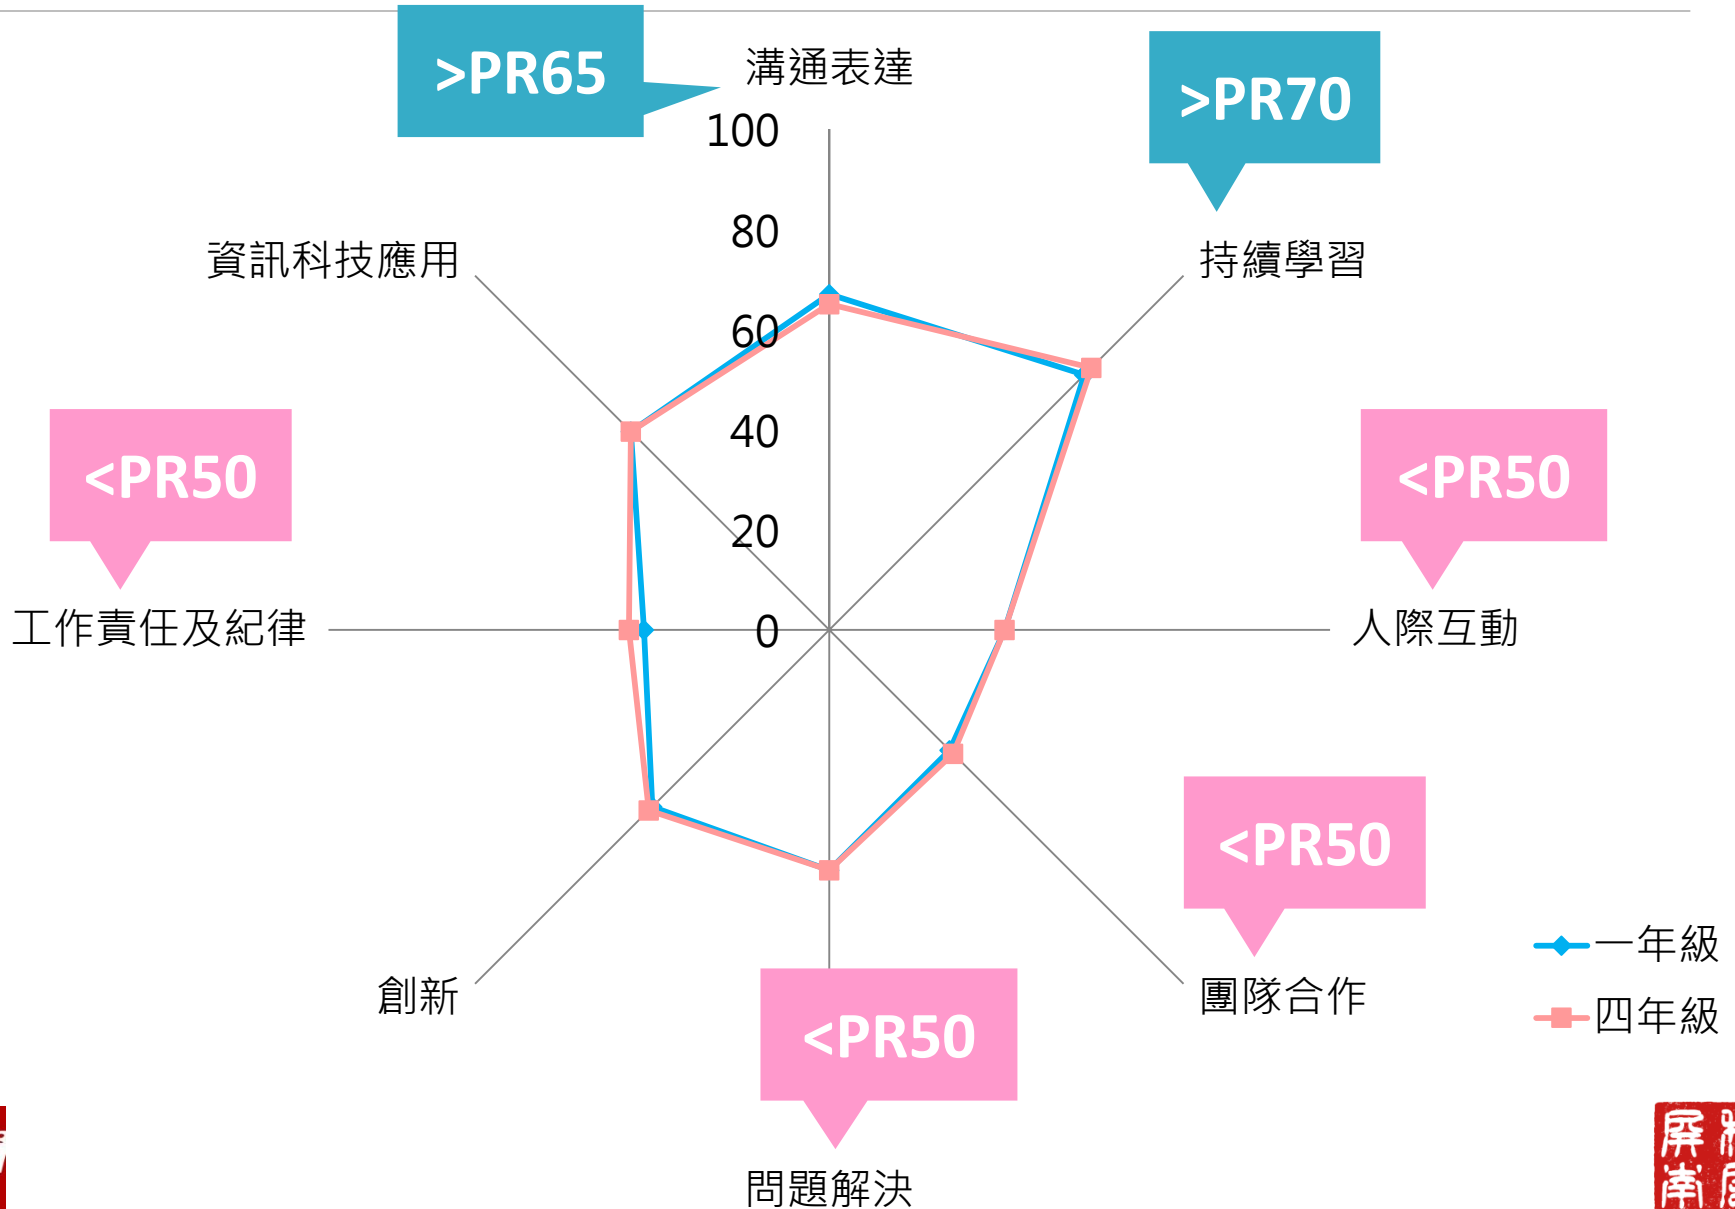

+ 活動時間：107/03/19 ~ 107/04/20。
活動地點：電算中心教室

+ 施測場次：44場
職業興趣探索施測人次：1,859人
職場共通職能施測人次：1,790人

91%

經由本活動，我能了解就讀科系的畢業出路。

91%

經由測驗後，我能了解我感興趣的工作或活動。

一年級

施測率100%科系-森林系、動畜系、農企系、資管系。

施測率低於80%科系-土木系、獸醫系。

四年級

施測率90%以上科系-農園系、食品系、木設系、水保系、農企系、企管系、熱農系、獸醫系。

施測率低於50%科系-機械系、土木系、生機系。

3.UCAN 就業職能診斷-106學年度新生及畢業生 職場共通職能強弱(對應全國學生PR值)

專業證照培訓班

(經費與講師)

106-2年協同各系所，開設**21**班證照班。