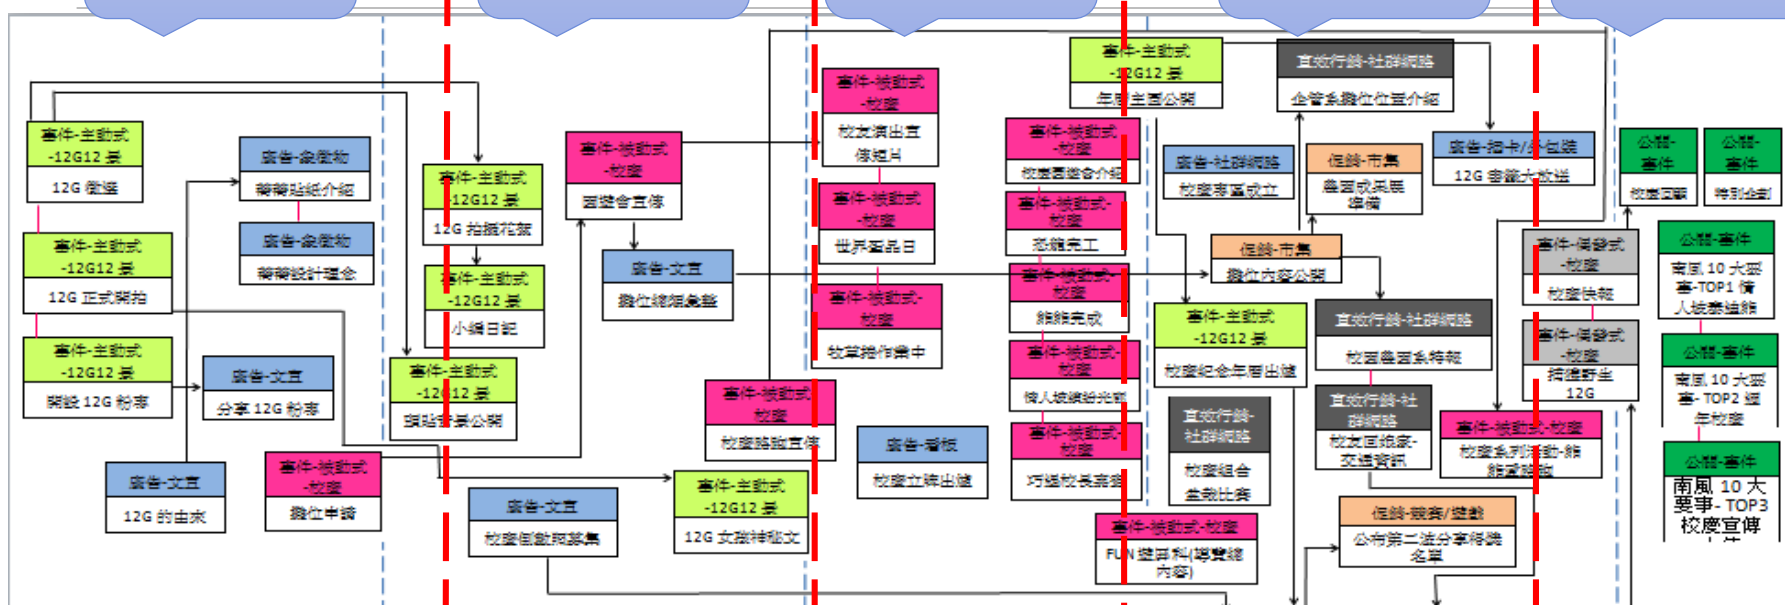

理解期

行動期

擴大期

	第一時期告知期	第二時期關注期	第三時期理解期	第四時期行動期	第五時期擴大期
產品定位	共同歡慶的全校性週年紀念活動	共同歡慶的全校性週年紀念活動	共同歡慶的全校性週年紀念活動	共同歡慶的全校性週年紀念活動	共同歡慶的全校性週年紀念活動
品牌定位	結合園遊會及焦點話題的校慶活動	本校美女、美景皆隨校慶雲集, 值得期待	裝置藝術藏在各個角落, 是個有文藝氣息的校園	校慶開始了, 接連不斷的精采活動絕無冷場	校慶不僅可以集合更多熱情的同學, 也讓大家看見屏科大的美
訊息定位	經歷過去年校慶的盛況後, 千萬不要錯過今年的校慶	快趁這次校慶回來走走, 絕對會讓大家都顛覆以往的想像	各種屏科大限定的藝術裝置, 歡迎大家前來觀賞	晚到的朋友們別擔心, 還有更多精彩活動在等你	校慶園遊會落幕了, 感謝各位朋友們的共襄盛舉, 並歡迎再次蒞臨