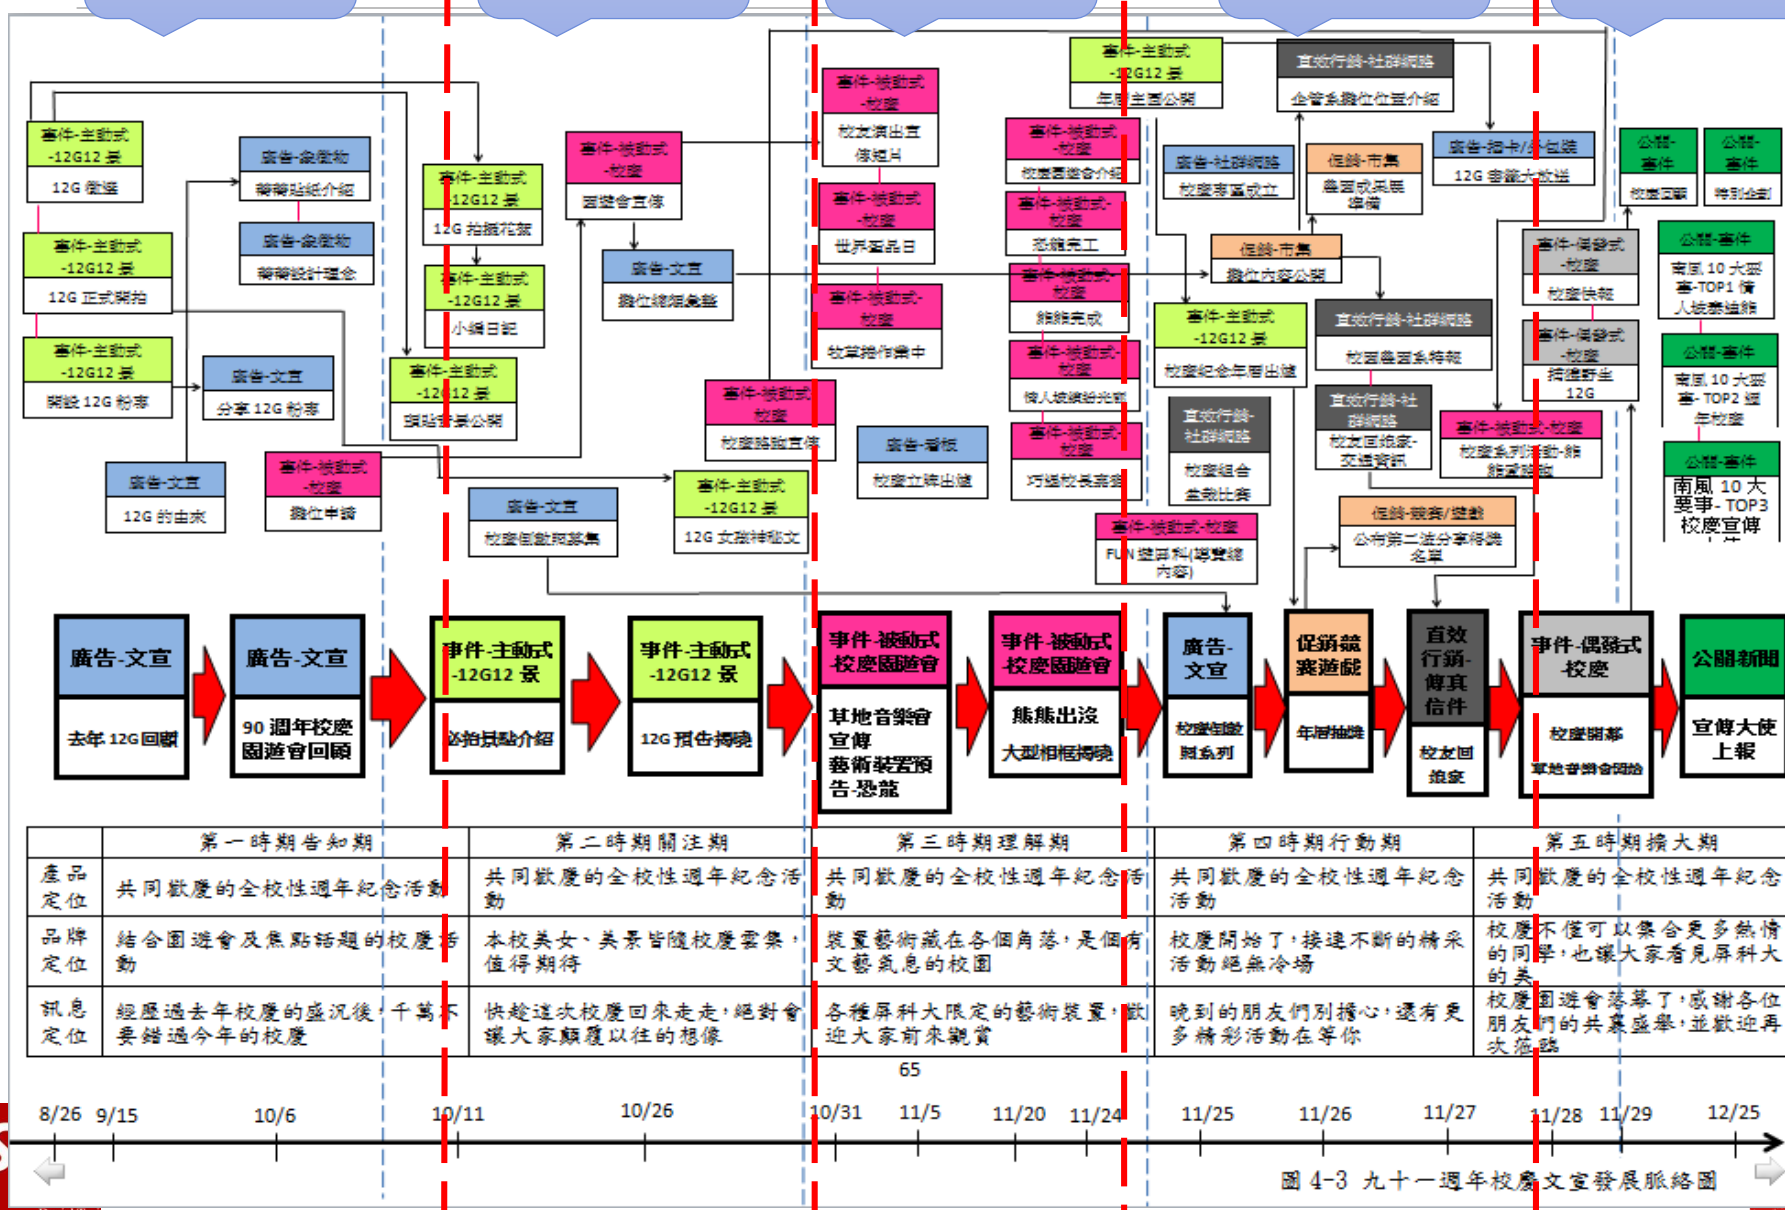

告知期

關注期

理解期

行動期

擴大期

圖 4-3 九十一週年校慶文宣發展脈絡圖